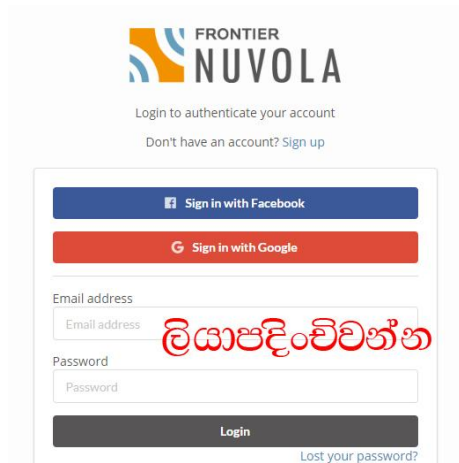

නිසර අන්තර්ජාල ගුවන් විදුලිය

ඔබේ අන්තර්ජාල රේඩියෝ යන්ත්‍රයෙන් අසන්න.

<https://smartradio.frontier-nuvola.net/> වෙබ් අඩවියට ගොඩවන්න.

Register Here මෙහි ලියාපදිංචිවන්න

දැන් ඔබේ ගුවන්විදුලි යන්ත්‍රය සම්බන්ධ කළ යුතුය

Connect device

Enter access code and name device.

You can find your device's access code within the Help menu on your device, or in your companion Smartphone app (if supported).

Please enter your device's access code

Access code ...

ඔබේ අන්තර්ජාල ගුවන්විදුලියේ ඇක්සස් කේඛ් එක මෙහි ඇතුළු කරන්න

රේඩියෝ යන්ත්‍රයේ මෙන් මෙනුවෙන්
Main Menu>Internet Radio > Help >Get Access Code >

Device name

Access code ...

ඔබේ අන්තර්ජාල ගුවන්විදුලියේ වර්ගය සහ මොඩිලි අංකය මෙහි සඳහන් කරන්න