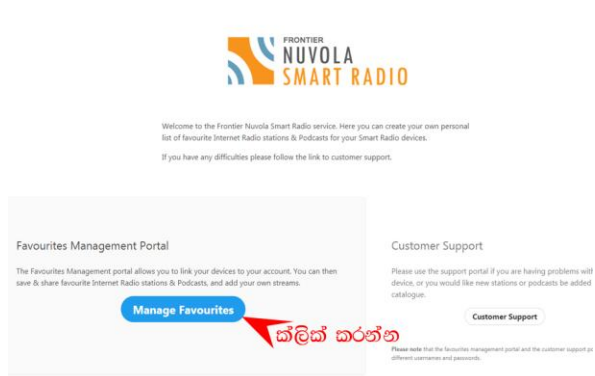

නිසර අන්තර්ජාල ගුවන් විදුලිය

ඔබේ අන්තර්ජාල රේඩියෝ යන්ත්‍රයෙන් අසන්න.

<https://smartradio.frontier-nuvola.net/> වෙබ් අඩවියට ගොඩවන්න.

Register Here මෙහි ලියාපදිංචිවන්න

දැන් ඔබේ ගුවන්විදුලි යන්ත්‍රය සම්බන්ධ කළ යුතුය

Connect device

Enter access code and name device.

You can find your device's access code within the Help menu on your device, or in your companion Smartphone app (if supported).

Please enter your device's access code

Access code ...

ඔබේ අන්තර්ජාල ගුවන්විදුලියේ ඇක්සස් කේඛ් එක මෙහි ඇතුළු කරන්න

රේඩියෝ යන්ත්‍රයේ මෙන් මෙනුවෙන්
Main Menu>Internet Radio > Help >Get Access Code >

Device name

Access code ...

ඔබේ අන්තර්ජාල ගුවන්විදුලියේ වර්ගය සහ මොඩිලි අංකය මෙහි සඳහන් කරන්න