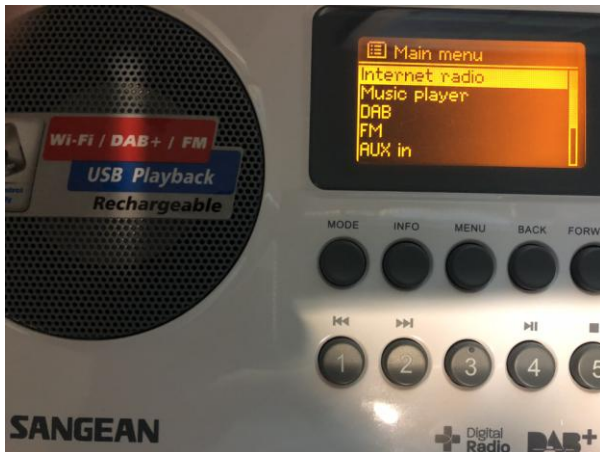

Access code ...

ඔබේ අන්තර්ජාල ගුවන්විදුලියේ ඇක්සස් කේඛ් එක මෙහි ඇතුළු කරන්න

රේඩියෝ යන්ත්‍රයේ මෙන් මෙනුවෙන්
Main Menu>Internet Radio > Help >Get Access Code >

Device name

Access code ...

ඔබේ අන්තර්ජාල ගුවන්විදුලියේ වර්ගය සහ මොඩිලි අංකය මෙහි සඳහන් කරන්න

Suggestions: Kitchen, Living Room, Dining room ...

+ Connect device

Cancel

ලියාපදිංචිය සඳහා ඔබේ අන්තර්ජාල ගුවන්විදු යන්ත්‍රයේ ඇක්සස් කේඛ් එක අවශ්‍යය

එය ලබා ගන්නේ මෙසේය

ඔබේ අන්තර්ජාල ගුවන් විදුලි යන්ත්‍රය ක්‍රියාත්මක කරන්න

එහි Main Menu එකට යන්න

Internet Radio මෙනුව කෝරාගන්න

මේ පියවර අනුගමනය කරන්න

Internet Radio → Help → Get Access Code → මෙහිදී ලැබෙන ඇක්සස් කේඛ් එක ලියාගන්න

ලියාපදිංචිවීම සඳහා එය ඇතුළු කර අවශ්‍ය අනෙක් විස්තර ඇතුළු කරන්න. ලියාපදිංචිය සම්පූර්ණ කරන්න